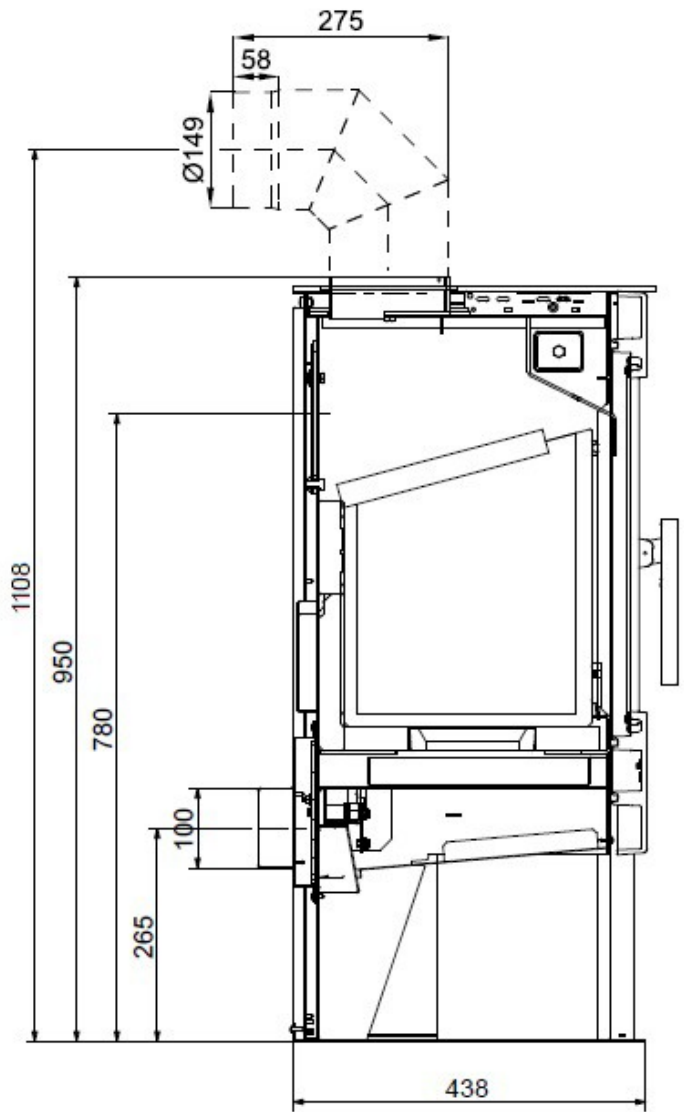

2. Fireplace stove dimensions

Fireplace stove dimensions

DE

FR

IT

GB

HR

SLO

3.3. Detail A2, A3, A4

A2

A3

A4

Pos.	Description	Pieces
Detail A2		
28	Adjusting plate, weakened	1 pc.
29	Linkage, complete	1 pc.
30	Deflection plate	1 pc.
31	Control bar	1 pc.
32	Control lever	1 pc.
33	Control axis	1 pc.
34	Nut M6 DIN6923	2 pc.
35	Nut M5 DIN980V	5 pc.
36	Plate M6 DIN125	2 pc.
37	Plate M8 DIN125	1 pc.
38	Plate Silicon	3 pc.
39	Plate M8 DIN137A	1 pc.
40	Plate M12 DIN125	2 pc.
41	Plate M12 DIN137B	1 pc.
42	Nut M12 DIN980V	1 pc.
43	Screw M5x10 BN5950	1 pc.
44	Screw M5x4 DIN923	4 pc.