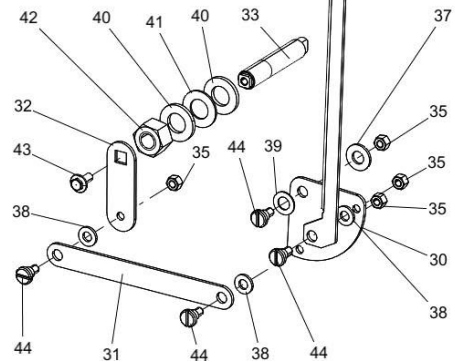

DE

FR

IT

GB

HR

SLO

3.2. Detail A1

Pos.	Description	Pieces	Part article number
Detail A1			
A1.1.	Door handle with handle holder	1 pc.	0329715015319
A1.2.	Door bolt — Set	1 pc.	0329715015320
A1.3.	Glass holder — Set/ pearl-black	1 pc.	0329715015370
A1.4.	Support bolt — Set	1 pc.	0329715015321
24	Fire room door / pearl-black	1 pc.	0329715005355
25	Sealing glass 10x4 mm	1,25 m	0329715005308
26	Door glass plate (4x438x320)	1 pc.	0329715005306
27	Fire room door sealing cord 11 mm	2,2 m	0040300110005

3.3. Detail A2, A3, A4

A2

A3

A4

Pos.	Description	Pieces
Detail A2		
28	Adjusting plate, weakened	1 pc.
29	Linkage, complete	1 pc.
30	Deflection plate	1 pc.
31	Control bar	1 pc.
32	Control lever	1 pc.
33	Control axis	1 pc.
34	Nut M6 DIN6923	2 pc.
35	Nut M5 DIN980V	5 pc.
36	Plate M6 DIN125	2 pc.
37	Plate M8 DIN125	1 pc.
38	Plate Silicon	3 pc.
39	Plate M8 DIN137A	1 pc.
40	Plate M12 DIN125	2 pc.
41	Plate M12 DIN137B	1 pc.
42	Nut M12 DIN980V	1 pc.
43	Screw M5x10 BN5950	1 pc.
44	Screw M5x4 DIN923	4 pc.

DE

FR

IT

GB

HR

SLO

Detail A3		
45	Sliding plate, complete	1 pc.
46	Sliding sheet	1 pc.
47	Grub screw M5x40 DIN913	1 pc.
48	Spacer	2 pc.
49	Plate M5 DIN9021	2 pc.
50	Nut M5 DIN980V	2 pc.
51	Plate M5 DIN125	1 pc.
52	Nut M5 DIN934	2 pc.
Detail A4		
53	Description	1 pc.
54	Slider handle	1 pc.
55	Screw M3x10 BN 9524	2 pc.