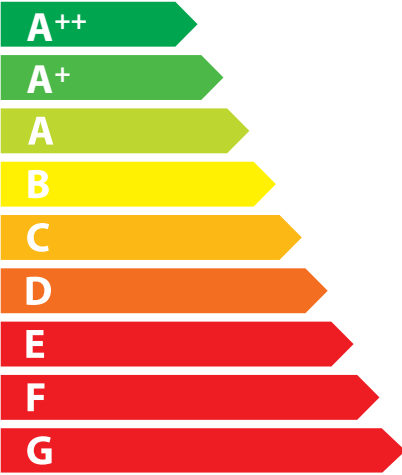

G

B

6,0
kW

ENERGIA · ЕНЕРГИЯ · ΕΝΕΡΓΕΙΑ · ENERGIJA · ENERGY · ENERGIE · ENERGI

ENERG

енергия · ενεργεια

Y

IJA

IE

IA

NORDICA[®]

ROMANTICA 4,5
- BIANCO

B

6,0
kW

ENERGIA · ЕНЕРГИЯ · ΕΝΕΡΓΕΙΑ · ENERGIJA · ENERGY · ENERGIE · ENERGI

ENERG