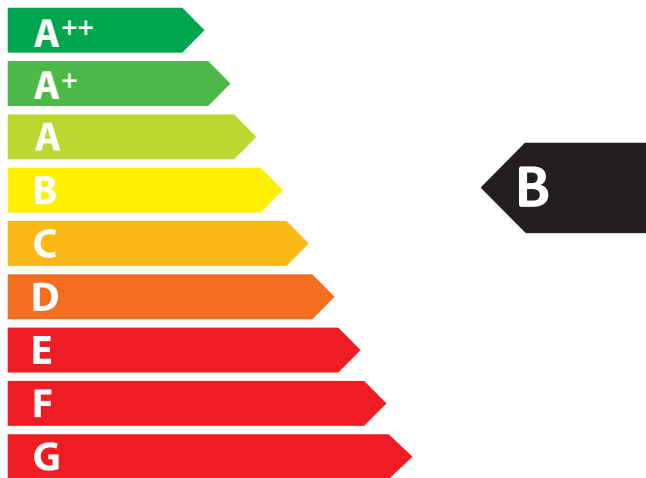

IE

IA

NORDICA[®]

ROMANTICA 4,5
- BIANCO

B

6,0
kW

ENERGIA · ЕНЕРГИЯ · ΕΝΕΡΓΕΙΑ · ENERGIJA · ENERGY · ENERGIE · ENERGI

ENERG

енергия · ενεργεια

NORDICA®

ROMANTICA 4,5
- CAPPUCCINO

6,0 kW

ENERGIA · ЕНЕРГИЯ · ΕΝΕΡΓΕΙΑ · ENERGIJA · ENERGY · ENERGIE · ENERGI

ENERG

енергия · ενέργεια

Y