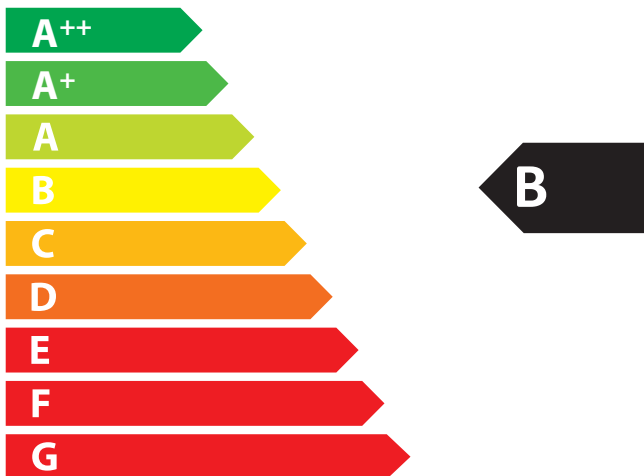

енергия · ενεργεια

NORDICA®

ROMANTICA 4,5
- CAPPUCCINO

6,0 kW

ENERGIA · ЕНЕРГИЯ · ΕΝΕΡΓΕΙΑ · ENERGIJA · ENERGY · ENERGIE · ENERGI

ENERG

енергия · ενέργεια

Y

IJA

IE

IA

NORDICA[®]

ROMANTICA 4,5
- MARRONE SFUMATO

6,0
kW

ENERGIA · ЕНЕРГИЯ · ΕΝΕΡΓΕΙΑ · ENERGIJA · ENERGY · ENERGIE · ENERGI

2015/1186

ENERG

енергия · ενεργεια

ROMANTICA 4,5
- RUSTIC

6,0

kW

ENERGIA · ЕНЕРГИЯ · ΕΝΕΡΓΕΙΑ · ENERGIJA · ENERGY · ENERGIE · ENERGI

2015/1186

ENERG