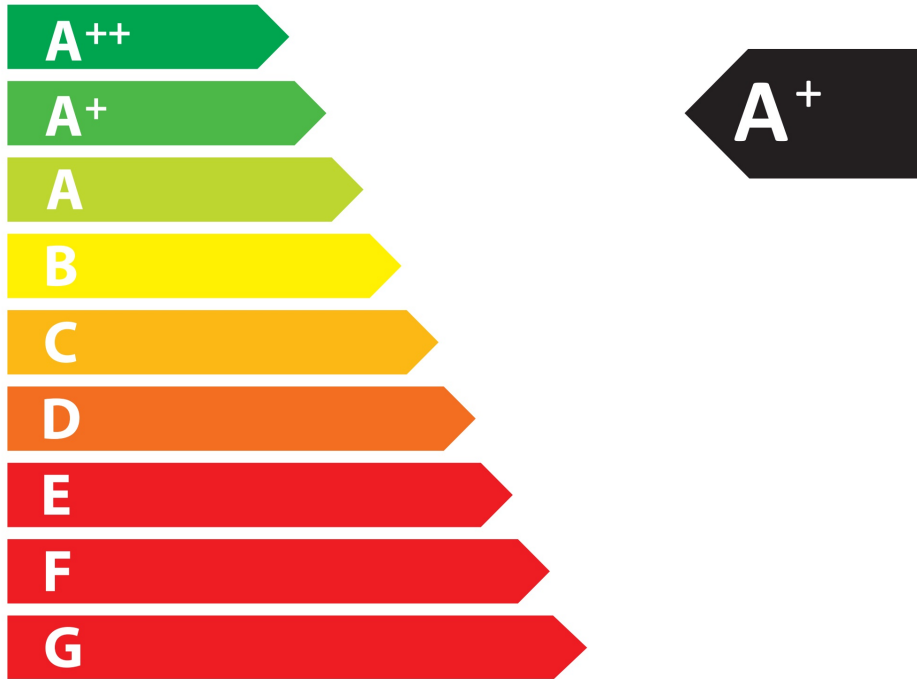

ENERG
енергия · ενεργεια

WAMSLER®

ΤΥΡ18863

5,8
kW

ENERGIA · ЕНЕРГИЯ · ΕΝΕΡΓΕΙΑ · ENERGIJA · ENERGY · ENERGIE · ENERGI

2015/1186