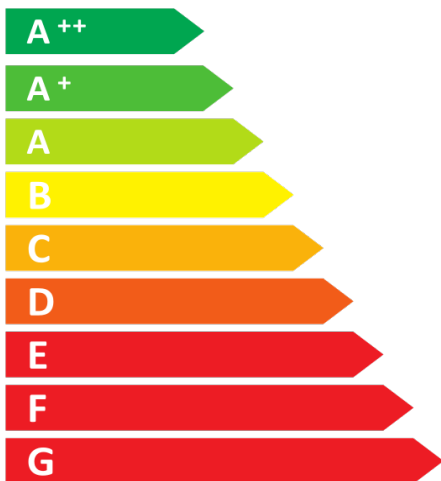

ENERG
енергия · ενεργεια

Varia 2R-68h 9,6 kW

A+

9.6
kW

N.A.

ENERGIA · ЕНЕРГИЈА · ΕΝΕΡΓΕΙΑ · ENERGIJA · ENERGY · ENERGIE · ENERGI

2018/1186