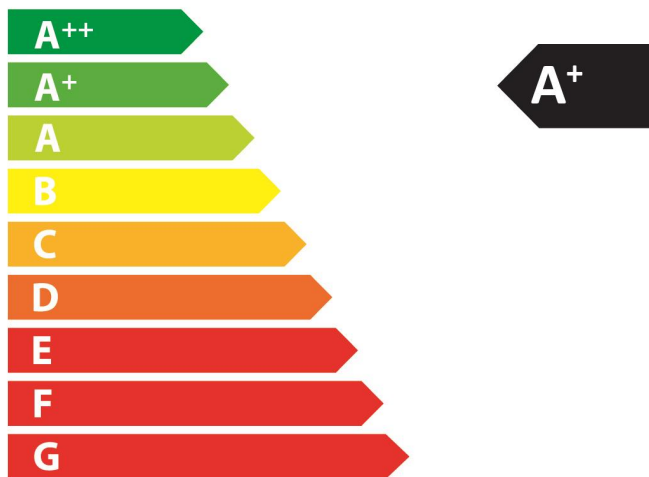

**ENERG**  
енергия · ενέργεια

HAAS+SOHN

HSDH 75.5

7,5  
kW

ENERGIA · ЕНЕРГИЯ · ΕΝΕΡΓΕΙΑ · ENERGIJA · ENERGY · ENERGIE · ENERGI

2015/1186