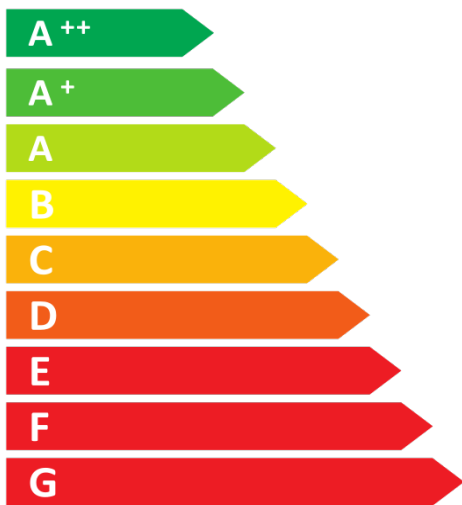

ENERG

енергия · ενεργεια

SIM VARIA 2R-55H S 4S

7.0

kW

N.A.

kW

ENERGIA · ЕНЕРГИЈА · ΕΝΕΡΓΕΙΑ · ENERGIJA · ENERGY · ENERGIE · ENERGI