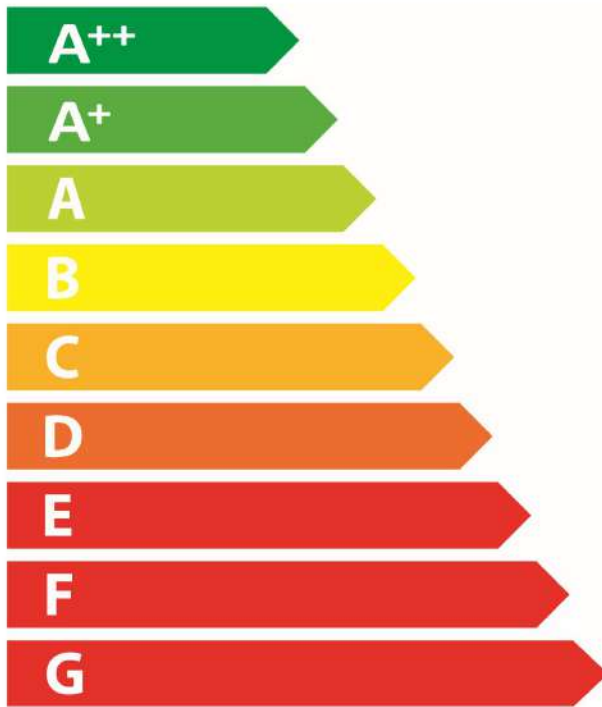

ENERG
енергия · ενεργεια

MCZ

PHILO COMFORT AIR 14 M2

13,8
kW

ENERGIA · ЕНЕРГИЯ · ΕΝΕΡΓΕΙΑ · ENERGIJA · ENERGY · ENERGIE · ENERGI

2015/1186