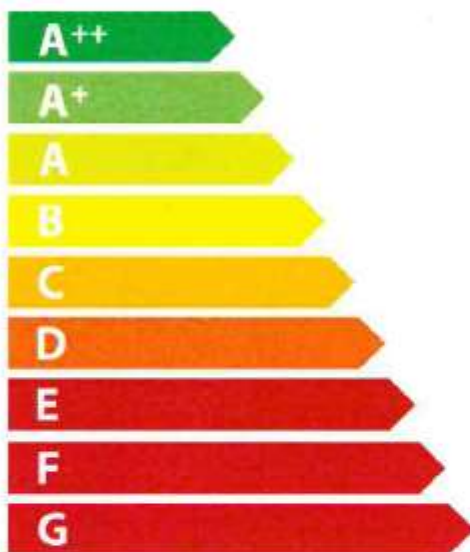

ENERG
енергия · ενεργεια

Y IJA
IE IA

NOVALINE

Bellano

A⁺

8,00
kW

ENERGIA · ЕНЕРГИЯ · ΕΝΕΡΓΕΙΑ · ENERGIJA · ENERGY · ENERGIE · ENERGI

2015/1186