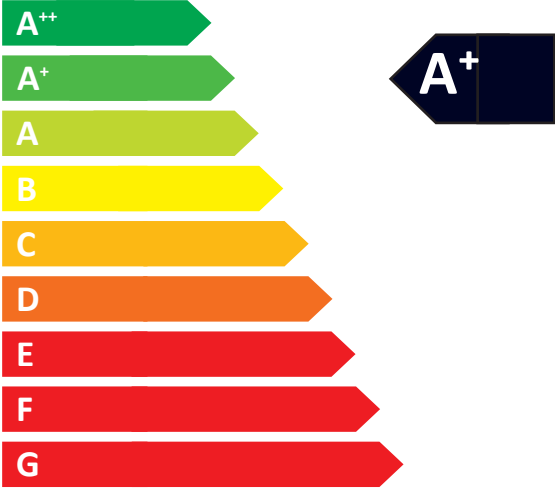

ENERG Y IJA
енергия · ενεργεια
IE IA

CERA
DESIGN

Nano /
Nano plus

N_2000 N_9000
N_9500

5 kW

ENERGIA · ЕНЕРГИЯ · ΕΝΕΡΓΕΙΑ · ENERGIJA · ENERGY · ENERGIE · ENERGI

2015/1186