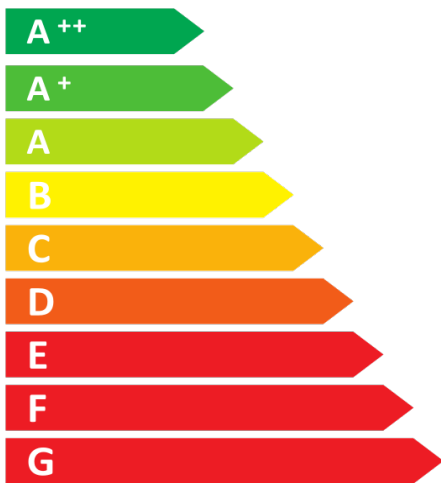

ENERG

енергия · ενεργεια

Varia 1V H2O XL 9,0 kW

A+

9.0
kW

6.0
kW

ENERGIA · ЕНЕРГИЈА · ΕΝΕΡΓΕΙΑ · ENERGIJA · ENERGY · ENERGIE · ENERGI

2018/1186