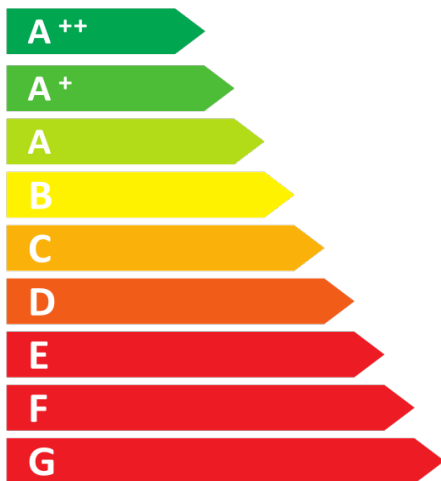

ENERG
енергия · ενεργεια

Varia 1Vh H2O XL 9,0 kW

3.0
kW

6.0
kW

ENERGIA · ЕНЕРГИЈА · ΕΝΕΡΓΕΙΑ · ENERGIJA · ENERGY · ENERGIE · ENERGI

2018/1186