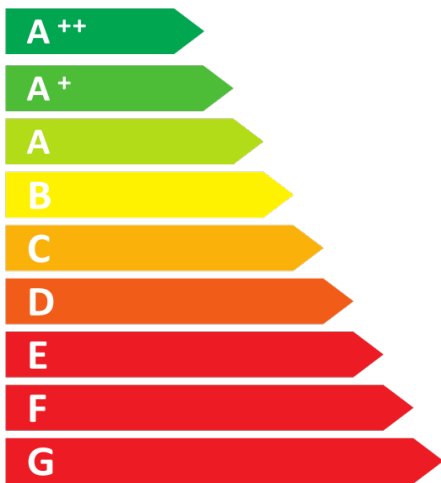

**ENERG**  
енергия · ενεργεια

Varia 1Vh 57 11,0 kW

**A+**

**11.0**  
kW

**N.A.**

ENERGIA · ЕНЕРГИЯ · ΕΝΕΡΓΕΙΑ · ENERGIJA · ENERGY · ENERGIE · ENERGI

2018/1186