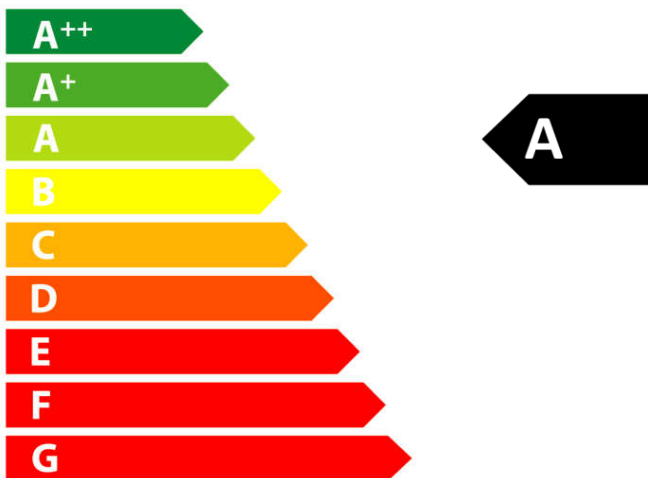

ENERG

енергия · ενεργεια

Global 100 BF Triple RCE
G20 / G25 / G31

7,5 / 7,1 / 7

kW

-

kW

ENERGIA · ЕНЕРГИЯ · ΕΝΕΡΓΕΙΑ · ENERGIJA · ENERGY · ENERGIE · ENERGI