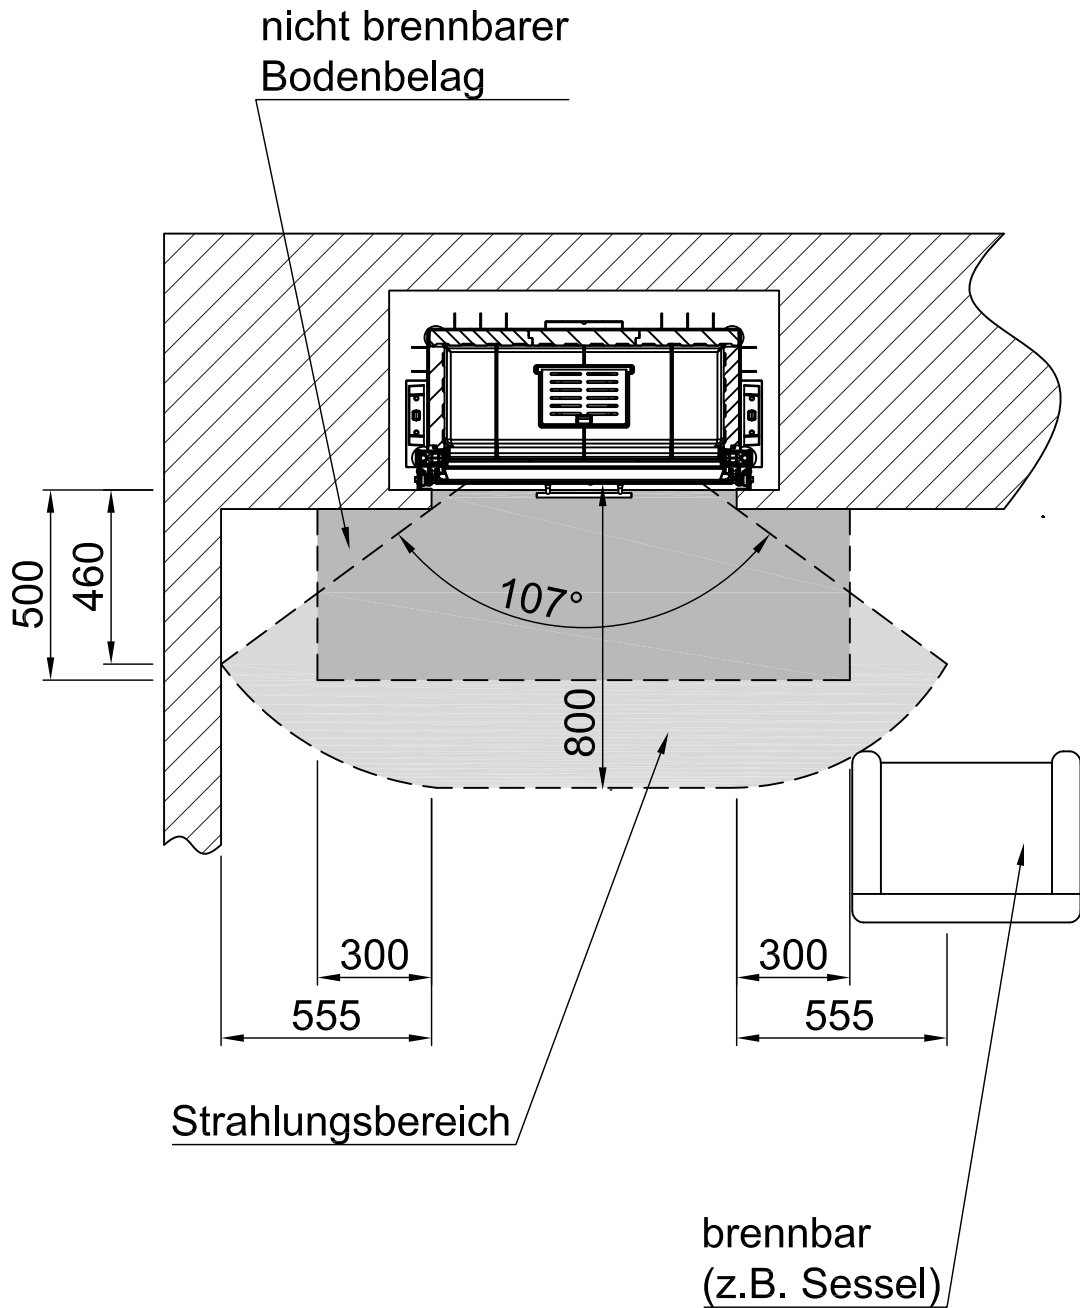

*optional
*optional
*optional
*optional
*optional
*optional