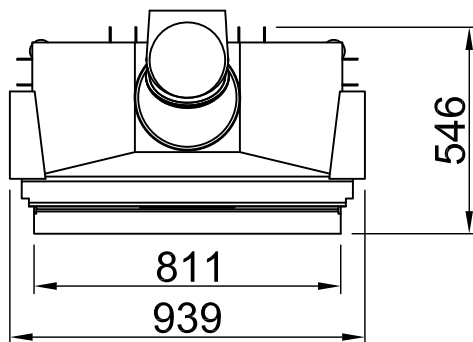

Varia M-80h, Blende, gerade

4-seitig, massiv

2019/11

~1:20

*optional
*opțional
*opcion
*opcionale
*opcional
*opcionale
*opcjonalny
*опціонально