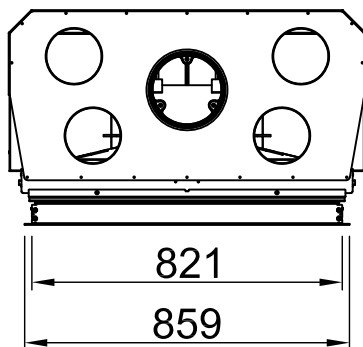

Varia M-80h + WLM, Blende, gerade

3-seitig, abgekantet

2020/06

~1:20

*optional
*optional
*optional
*optional
*optionalny
*опционально