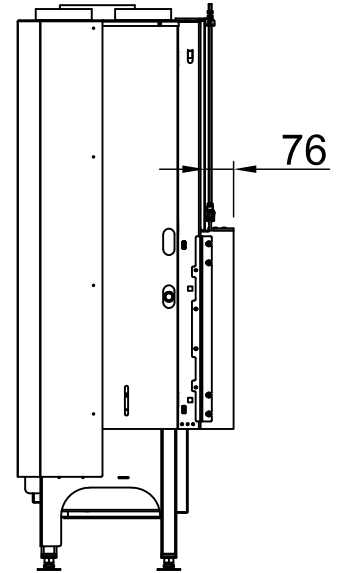

Varia M-80h + WLM, Blende, gerade

3-seitig, massiv

2020/06

~1:20

*optional
*optional
*optional
*optional
*optionalny
*опционально