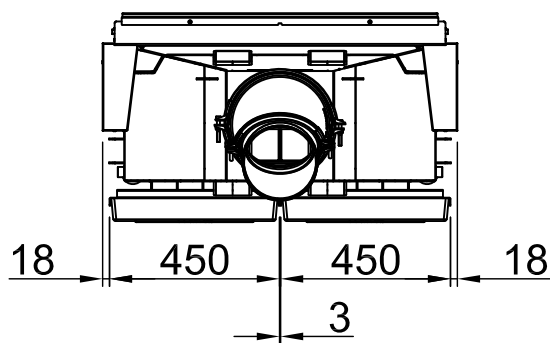

Varia M-80h + eboris-akku

RLA + RLU

2018/08

~1:20

*optional
*optional
*optional
*optional
*optional
*optional