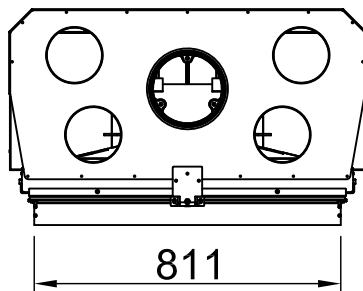

Varia M-80h + WLM, Blende, gerade

4-seitig, massiv

2020/06

~1:20

*optional
*optional
*optional
*optional
*optionalny
*опционально