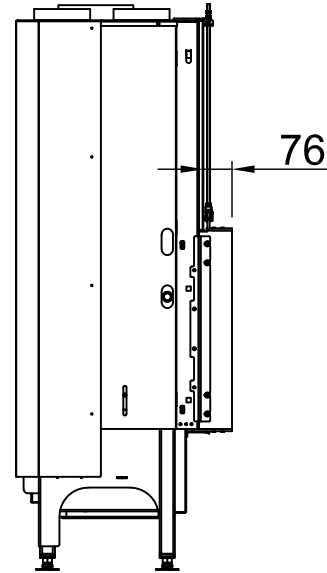

Varia M-80h + WLM, Blende, gerade

4-seitig, massiv

2020/06

~1:20

*optional
*optional
*optional
*optional
*optionalny
*опционально