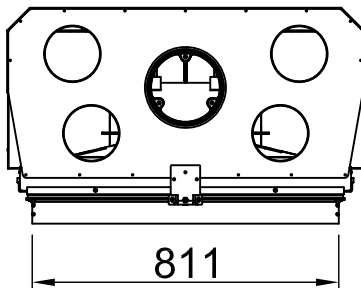

Varia M-80h + WLM, Blende, gerade

3-seitig, massiv

2020/06

~1:20

*optional
*optional
*optional
*optional
*optionalny
*опционально