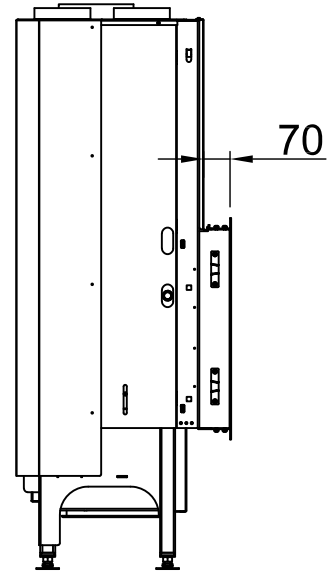

Varia M-80h + WLM, Blende, gerade

4-seitig, abgekantet

2020/06

~1:20

*optional
*optional
*optional
*optional
*optionalny
*опционально