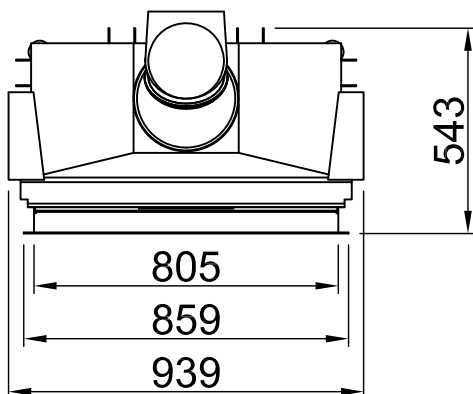

Varia M-80h, Blende, gerade

4-seitig, abgekantet

2019/11

~1:20

*optional
*optional
*optional
*optional
*optional
*optional