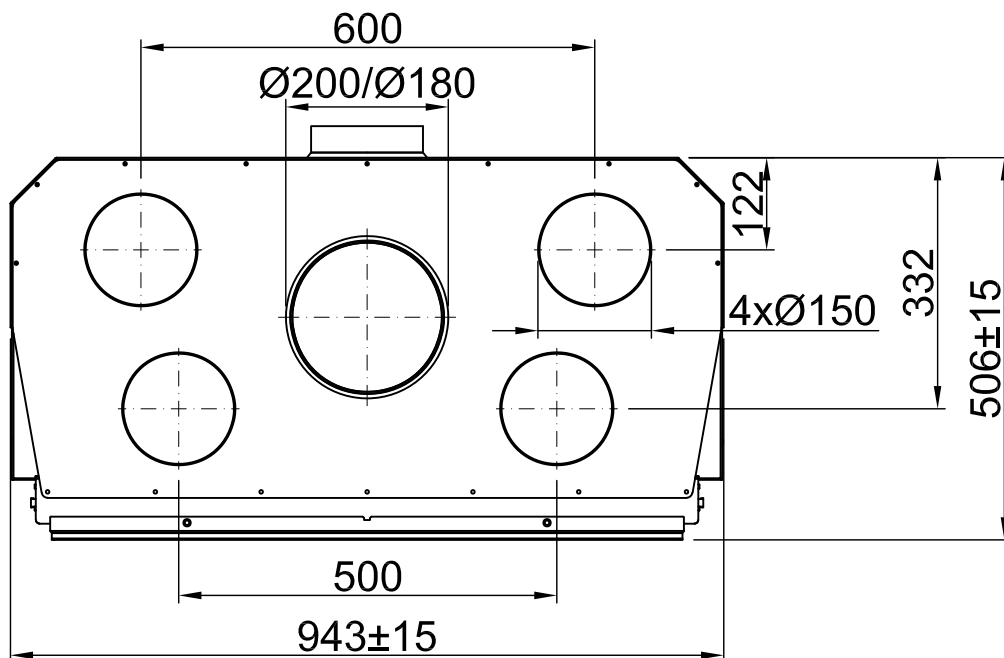

~1:10

*optional
*optional
*optional
*optional
*optional
*optional