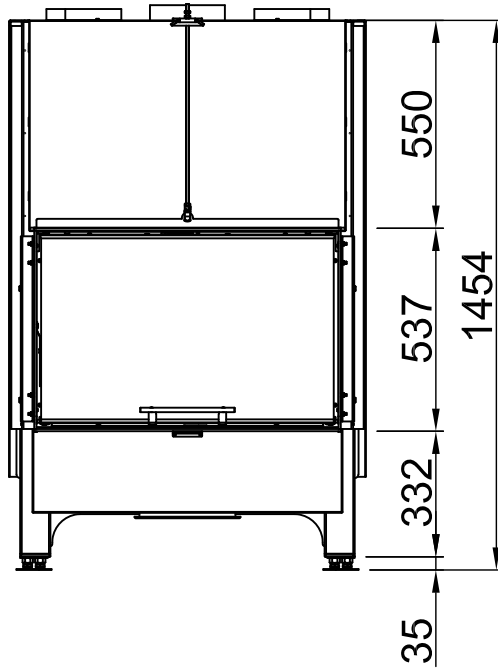

Varia M-80h + WLM, Blende, gerade

4-seitig, massiv

2020/06

~1:20

*optional
*optional
*optional
*optional
*optionalny
*опционально