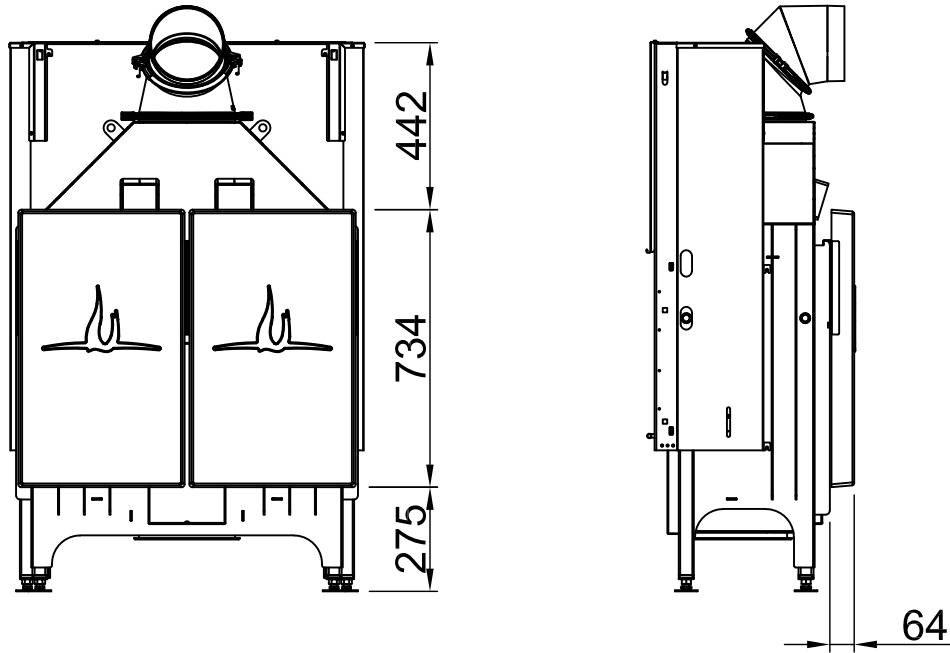

Varia M-80h + eboris-akku

RLA + RLU

2018/08

~1:20

*optional
*optional
*optional
*optional
*optional
*optional