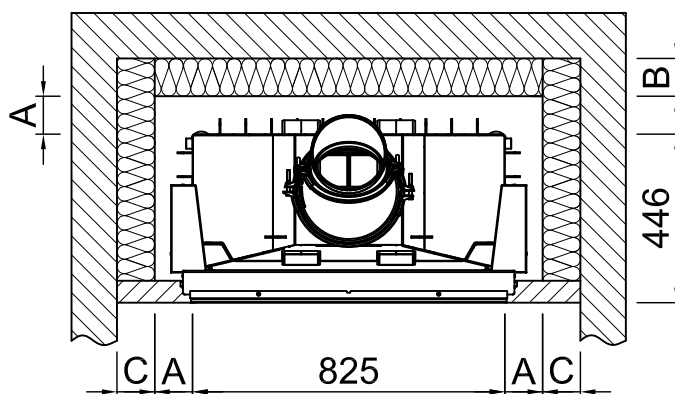

A	Abstand Heizkammer	80mm (Luftspalt >10mm!)	-	-
-	Strahlungsbereich des Sichtfensters vorne	800mm	-	-
-	Strahlungsbereich des Sichtfensters seitlich	-	-	-
-	Mindestquerschnitt für Umluft: 1090cm²			
-	Mindestquerschnitt für Zuluft: 1310 cm²			
Geltungsbereich: EU-Länder		SILCA 250KM Zulassung Nr.: Z-43.14-117 (als Ersatz für Vormauerung + Referenzdämmstoff)	-	-
B	Wärmedämmung hinten¹	70mm	-	-
C	Wärmedämmung seitlich¹	70mm	-	-
-	Wärmedämmung Aufstellboden¹	0mm	-	-
-	Wärmedämmung Decke¹	-	-	-
Geltungsbereich: Deutschland		SILCA 250KM Zulassung Nr.: Z-43.14-117 (als Ersatz für Vormauerung + Referenzdämmstoff)	SILCA 250KM Zulassung Nr.: Z-43.14-117 (als Ersatz für Referenzdämmstoff)	Referenzdämmstoff (Steinwolle nach AGI-Q 132)
B	Wärmedämmung hinten^{1/2}	70mm	60mm+100mm Vormauerung	80mm+100mm Vormauerung
C	Wärmedämmung seitlich^{1/2}	70mm	60mm+100mm Vormauerung	80mm+100mm Vormauerung
-	Wärmedämmung Aufstellboden^{1/2}	0mm	0mm	0mm
-	Wärmedämmung Decke^{1/2}	-	-	-

¹ Gilt nur für Bauteile mit einem U-Wert (Wärmedurchgangskoeffizient) > 0,4 $\frac{W}{m^2K}$. Bei einem U-Wert < 0,4 $\frac{W}{m^2K}$ sind die länderspezifischen Anforderungen zu beachten.

² Der Wärmeschutz vor Anbauflächen ohne brennbare Baustoffe und ohne rückseitige Einbaumöbel ("nicht zu schützende Wand") müssen mit 8cm Referenzdämmstoff oder entsprechendem Ersatzdämmstoff (bei Silca 250KM= 50mm) vorgesehen werden.

*optional
*optional
*optional
*optional
*optional
*optional