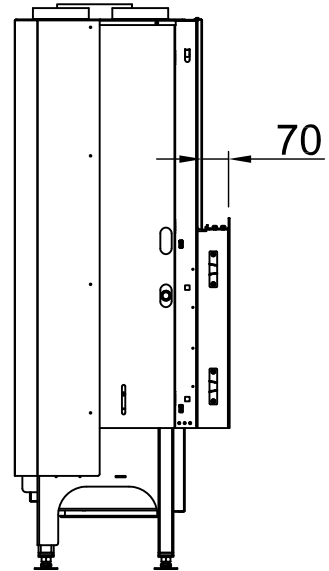

Varia M-80h + WLM, Blende, gerade

3-seitig, abgekantet

2020/06

~1:20

*optional
*optional
*optional
*optional
*optionalny
*опционально