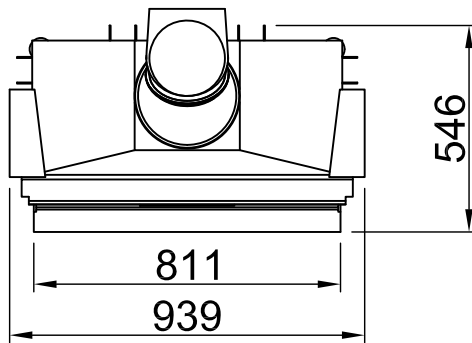

Varia M-80h, Blende, gerade

3-seitig, massiv

2019/11

~1:20

*optional
*optional
*optional
*optional
*optionalny
*опционально