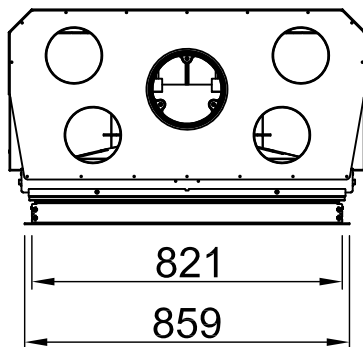

Varia M-80h + WLM, Blende, gerade

4-seitig, abgekantet

2020/06

~1:20

*optional
*optional
*optional
*optional
*optionalny
*опционально