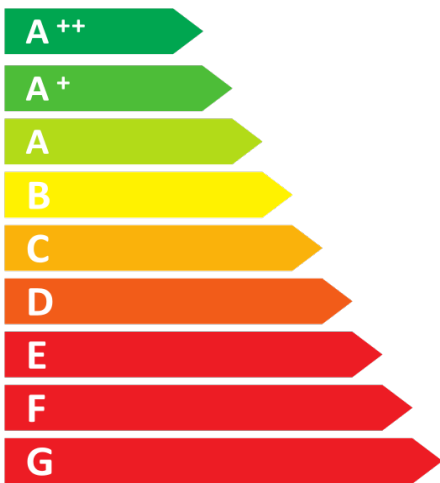

ENERG

енергия · ενεργεια

Renova C-44 8,5 kW

A+

8.5
kW

N.A.

ENERGIA · ЕНЕРГИЈА · ΕΝΕΡΓΕΙΑ · ENERGIJA · ENERGY · ENERGIE · ENERGI

2018/1186