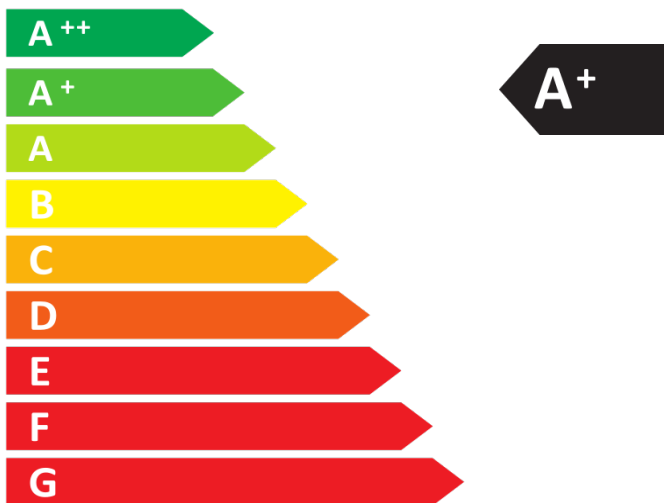

ENERG
енергия · ενεργεια

Sento

6.5
kW

N.A.

ENERGIA · ЕНЕРГИЈА · ΕΝΕΡΓΕΙΑ · ENERGIJA · ENERGY · ENERGIE · ENERGI

2018/1186