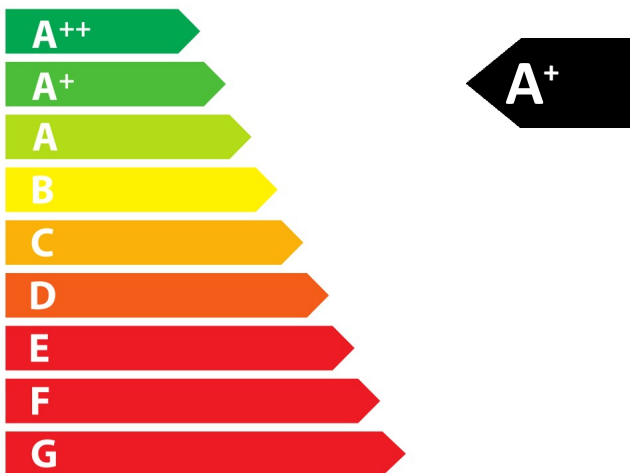

ENERG

енергия · ενεργεια

PALAZZETTI ECOFIRE ANNA 12 v2 pro 3

12,0

kW

ENERGIA · ЕНЕРГИЯ · ΕΝΕΡΓΕΙΑ · ENERGIJA · ENERGY · ENERGIE · ENERGI

2015/1186