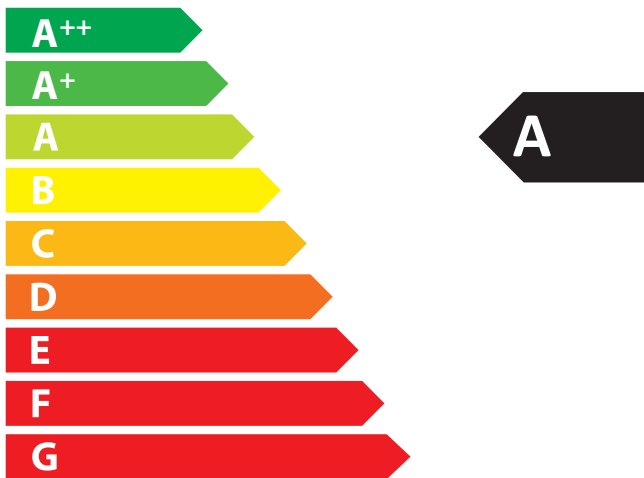

# ENERG

енергия · ενεργεια

## NORDICA®

PADOVA  
- NERO ANTRACITE

**8,0**  
kW

ENERGIA · ЕНЕРГИЯ · ΕΝΕΡΓΕΙΑ · ENERGIJA · ENERGY · ENERGIE · ENERGI

2015/1186