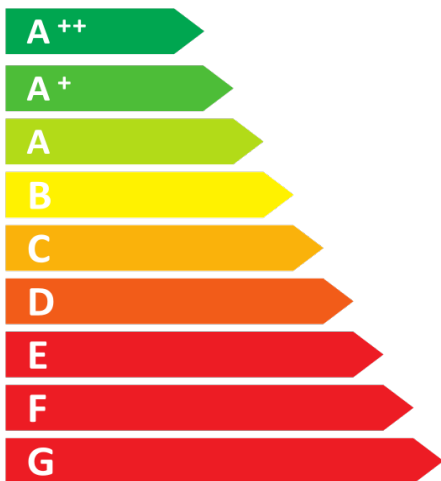

ENERG

енергия · ενεργεια

Varia 1V H2O XL 9,0 kW

A+

3.0
kW

6.0
kW

ENERGIA · ЕНЕРГИЈА · ΕΝΕΡΓΕΙΑ · ENERGIJA · ENERGY · ENERGIE · ENERGI

2018/1186