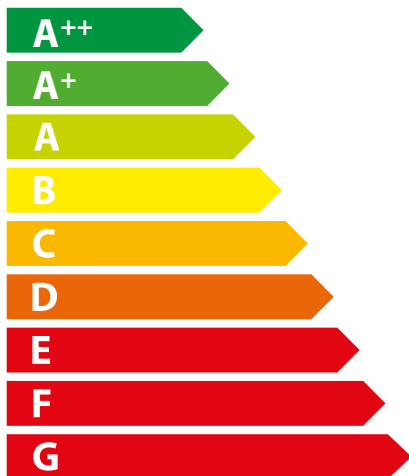

**ENERG**  
енергия · ενεργεια

**Extraflame**<sup>®</sup>

SABRY 5.0 - NERO

**7,0**  
kW

ENERGIA · ЕНЕРГИЯ · ΕΝΕΡΓΕΙΑ · ENERGIJA · ENERGY · ENERGIE · ENERGI

2015/1186

## Extraflame<sup>®</sup>

SABRY 5.0 - BRONZO

**7,0**  
kW

ENERGIA · ЕНЕРГИЯ · ΕΝΕΡΓΕΙΑ · ENERGIJA · ENERGY · ENERGIE · ENERGI

2015/1186

**ENERG**  
енергия · ενεργεια

**Extraflame**<sup>®</sup>

SABRY 5.0 - AVORIO

**7,0**  
kW

ENERGIA · ЕНЕРГИЯ · ΕΝΕΡΓΕΙΑ · ENERGIJA · ENERGY · ENERGIE · ENERGI

2015/1186