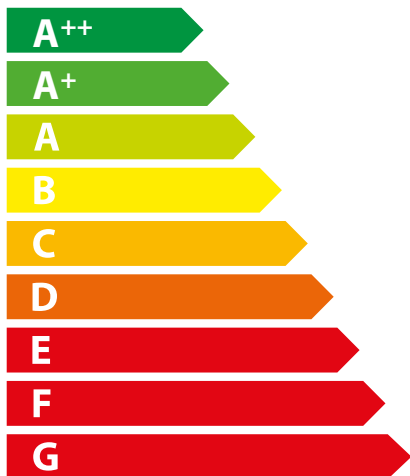

**ENERG**  
енергия · ενεργεια

**Extraflame**<sup>®</sup>

SABRY 5.0 - NERO

**7,0**  
kW

ENERGIA · ЕНЕРГИЯ · ΕΝΕΡΓΕΙΑ · ENERGIJA · ENERGY · ENERGIE · ENERGI

2015/1186

## Extraflame<sup>®</sup>

SABRY 5.0 - BRONZO

**7,0**  
kW

ENERGIA · ЕНЕРГИЯ · ΕΝΕΡΓΕΙΑ · ENERGIJA · ENERGY · ENERGIE · ENERGI

2015/1186

**ENERG**  
енергия · ενεργεια

**Extraflame**<sup>®</sup>

SABRY 5.0 - AVORIO

**7,0**  
kW

ENERGIA · ЕНЕРГИЯ · ΕΝΕΡΓΕΙΑ · ENERGIJA · ENERGY · ENERGIE · ENERGI

2015/1186