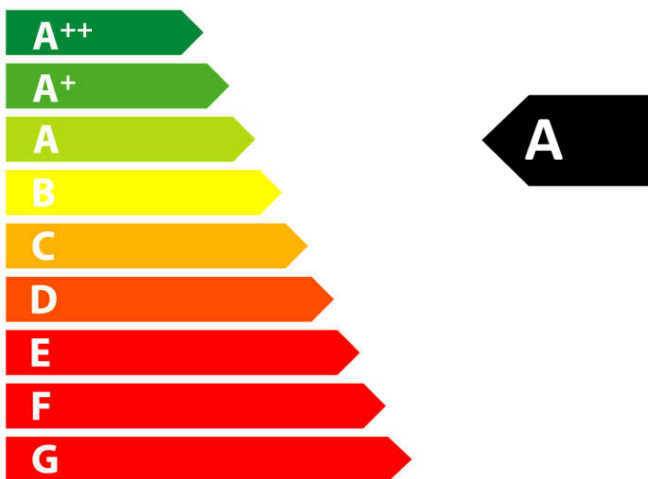

# ENERG

енергия · ενεργεια

Metro 200XT Tunnel RCH  
G20 / G25 / G31

16,7 / 15,8 / 15,4  
kW

-  
kW

ENERGIA · ЕНЕРГИЯ · ΕΝΕΡΓΕΙΑ · ENERGIJA · ENERGY · ENERGIE · ENERGI

2015/1186