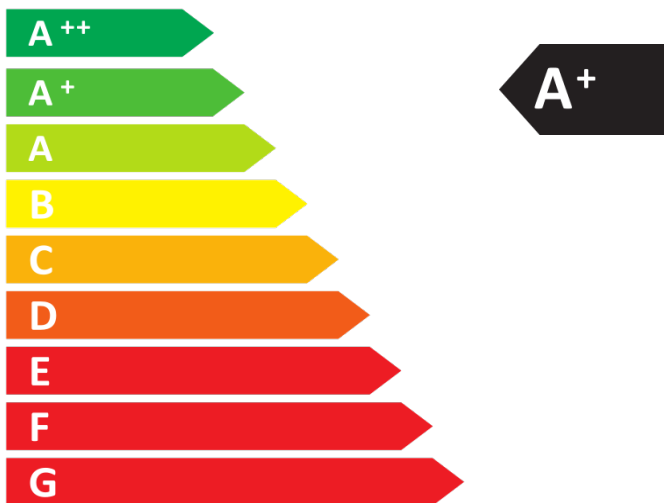

**ENERG**  
енергия · ενεργεια

## SEE Poseidon

**9.5**  
kW

**N.A.**

ENERGIA · ЕНЕРГИЈА · ΕΝΕΡΓΕΙΑ · ENERGIJA · ENERGY · ENERGIE · ENERGI

2018/1186