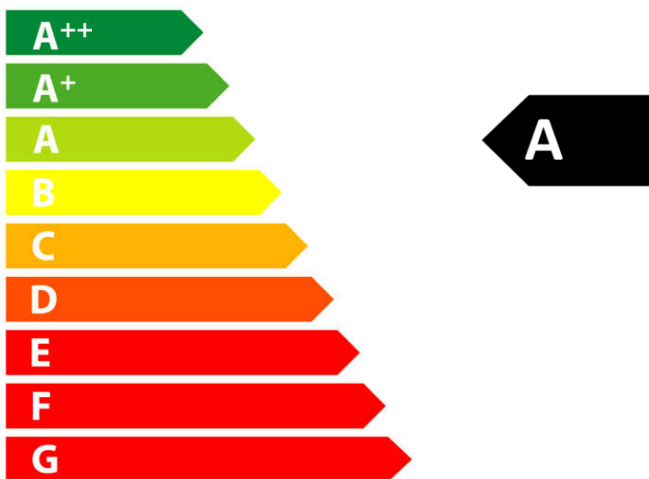

ENERG
енергия · ενεργεια

Maestro 80/3 RCH
G20 / G25 / G31

ENERGIA · ЕНЕРГИЯ · ΕΝΕΡΓΕΙΑ · ENERGIJA · ENERGY · ENERGIE · ENERGI

2015/1186