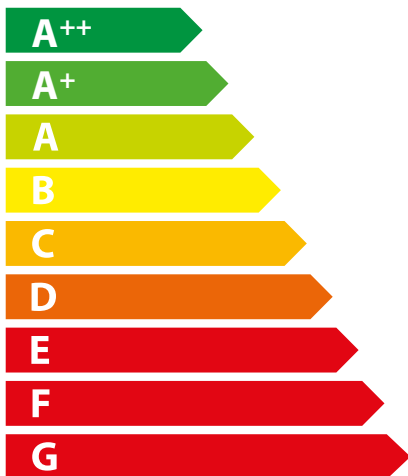

ENERG

енергия · ενεργεια

Extraflame®

DIADEMA IDRO
BORDEAUX

3,2
kW

25,2
kW

ENERGIA · ЕНЕРГИЯ · ΕΝΕΡΓΕΙΑ · ENERGIJA · ENERGY · ENERGIE · ENERGI

2015/1186