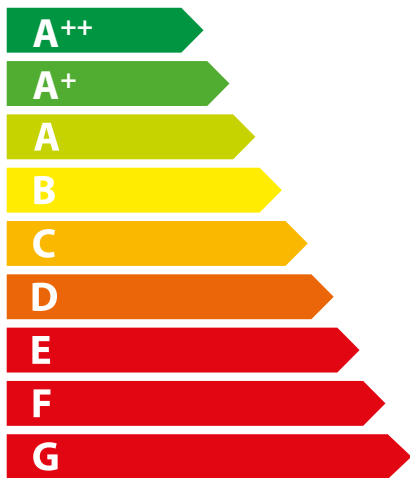

ENERG

енергия · ενεργεια

Extraflame®

MOIRA SP
BIANCO

6,5

kW

ENERGIA · ЕНЕРГИЯ · ΕΝΕΡΓΕΙΑ · ENERGIJA · ENERGY · ENERGIE · ENERGI

2015/1186

ENERG

енергия · ενεργεια

Extraflame®

MOIRA SP
BORDEAUX

6,5
kW

ENERGIA · ЕНЕРГИЯ · ΕΝΕΡΓΕΙΑ · ENERGIJA · ENERGY · ENERGIE · ENERGI

2015/1186

ENERG

енергия · ενεργεια

Extraflame®

MOIRA SP
NERO

6,5
kW

ENERGIA · ЕНЕРГИЯ · ΕΝΕΡΓΕΙΑ · ENERGIJA · ENERGY · ENERGIE · ENERGI

2015/1186