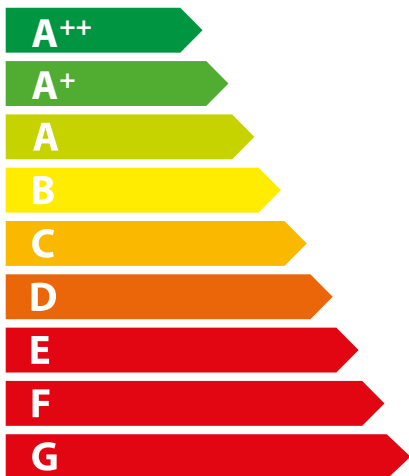

ENERG

енергия · ενεργεια

Extraflame®

MOIRA SP
BIANCO

6,5

kW

ENERGIA · ЕНЕРГИЯ · ΕΝΕΡΓΕΙΑ · ENERGIJA · ENERGY · ENERGIE · ENERGI

2015/1186

ENERG

енергия · ενεργεια

Extraflame®

MOIRA SP
BORDEAUX

6,5
kW

ENERGIA · ЕНЕРГИЯ · ΕΝΕΡΓΕΙΑ · ENERGIJA · ENERGY · ENERGIE · ENERGI

2015/1186

ENERG

енергия · ενεργεια

Extraflame®

MOIRA SP
NERO

6,5
kW

ENERGIA · ЕНЕРГИЯ · ΕΝΕΡΓΕΙΑ · ENERGIJA · ENERGY · ENERGIE · ENERGI

2015/1186