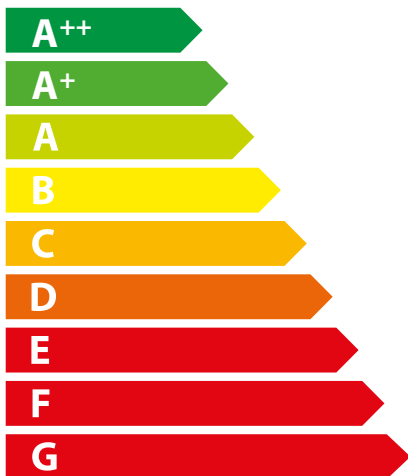

ENERG

енергия · ενεργεια

Extraflame®

MOIRA SP
BIANCO

6,5

kW

ENERGIA · ЕНЕРГИЯ · ΕΝΕΡΓΕΙΑ · ENERGIJA · ENERGY · ENERGIE · ENERGI

2015/1186

ENERG

енергия · ενεργεια

Extraflame®

MOIRA SP
BORDEAUX

6,5
kW

ENERGIA · ЕНЕРГИЯ · ΕΝΕΡΓΕΙΑ · ENERGIJA · ENERGY · ENERGIE · ENERGI

2015/1186

ENERG

енергия · ενεργεια

Extraflame®

MOIRA SP
NERO

6,5
kW

ENERGIA · ЕНЕРГИЯ · ΕΝΕΡΓΕΙΑ · ENERGIJA · ENERGY · ENERGIE · ENERGI

2015/1186