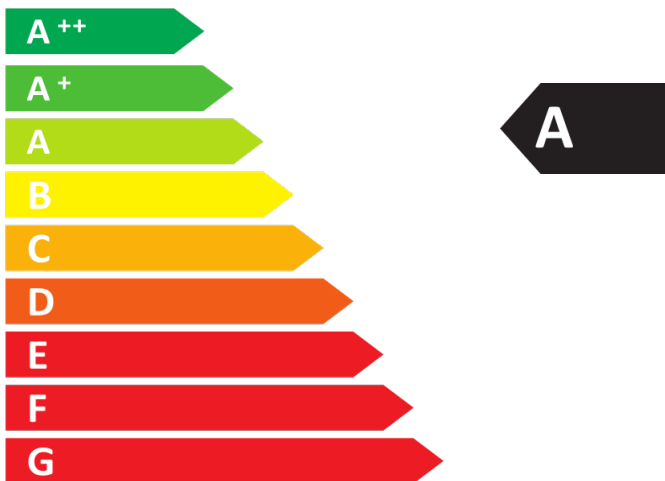

ENERG
енергия · ενεργεια

Varia 2L-55h 7,0 kW

7.0
kW

N.A.

ENERGIA · ЕНЕРГИЈА · ΕΝΕΡΓΕΙΑ · ENERGIJA · ENERGY · ENERGIE · ENERGI

2018/1186