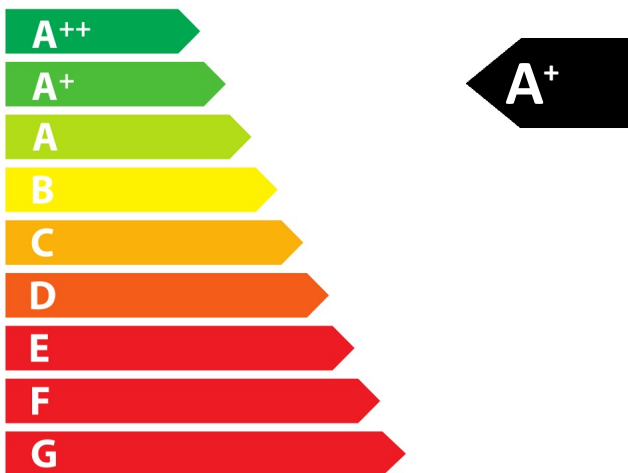

# ENERG

енергия · ενεργεια

## PALAZZETTI ECOFIRE ANNA 9 US

9,0  
kW

ENERGIA · ЕНЕРГИЯ · ΕΝΕΡΓΕΙΑ · ENERGIJA · ENERGY · ENERGIE · ENERGI

2015/1186