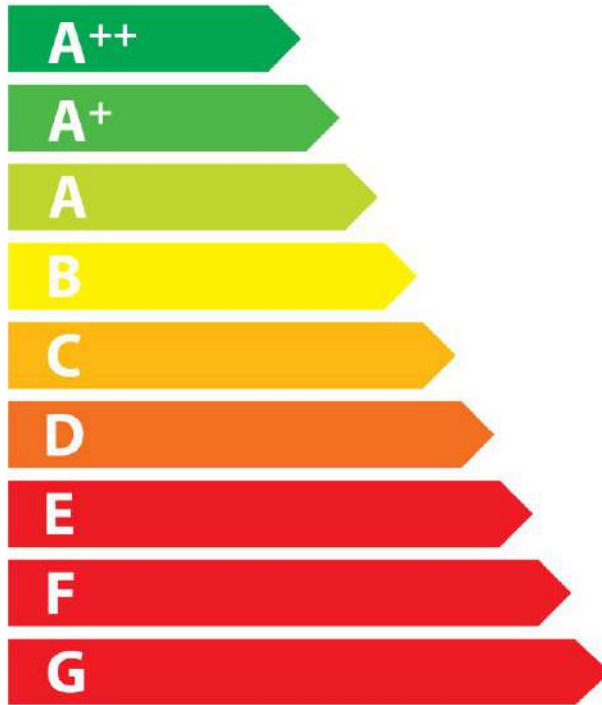

ENERG
енергия · ενεργεια

 WESTMINSTER®

K85F

6,0
kW

ENERGIA · ЕНЕРГИЯ · ΕΝΕΡΓΕΙΑ · ENERGIJA · ENERGY · ENERGIE · ENERGI

2015/1186